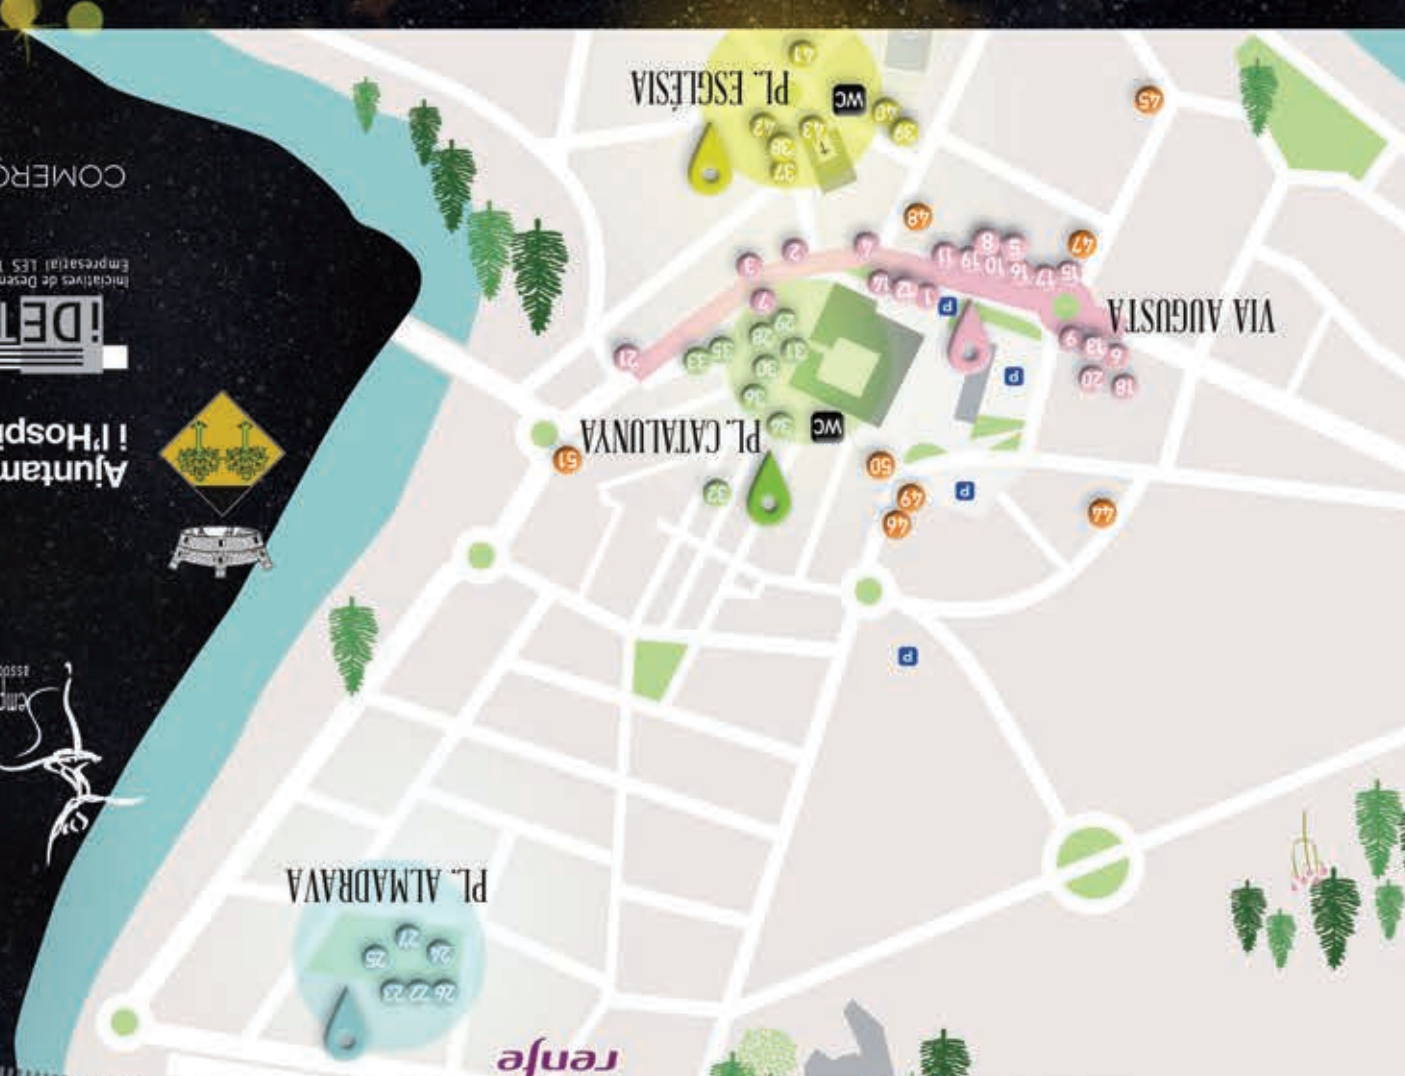

20.00 h **OBERTURA 1a NIT DEL COMERÇ**

VIA AUGUSTA / Zona Esports i Entreteniment

21.00-22.00h **EXHIBICIÓ DE TRIAL**

20.00-24.00h **MÚSICA AMBIENTAL**

PRESENTACIÓ I INFORMACIÓ DEL MUNDIAL TRIAL DE LES NACIONS

23.30h **CONCURS "SELFIE" 6G VIATGES**

1 estada amb encant + 2 experiències

23.45h **SORTEIG VIATGE TARRACO**

SPA x 2 Pax. HOTEL GRAN PALACE*****

PL. ALMADRAVA / Zona Salut i Benestar

20.00-24.00h **CIRCUIT BENESTAR I BELLESA**

21.00-24.00h **MÚSICA AMBIENTAL**

23.00h **SORTEIG MONPHARMA**

Productes parafarmàcia

PL. CATALUNYA / Zona Infantil i Tallers

20.00-21.30h **TALLERS INFANTILS**

a càrrec de Manetes, Evelyn Roca i Passiflora

20.00-22.00h **EXHIBICIÓ** Club de patinatge petites

22.00-24.00h **EXHIBICIÓ** Club de patinatge màsters

22.30h **SORTEIG MANETES**

PL. ESGLÉSIA / Zona Juvenil

20.00-24.00h **DJ'S DIRECTE:** TOY BOY, MISTER ROMBO I NÒGUE

CIRCUIT CROSS FIT+ SWEET TABLE'S & COCKTAIL

21.30h **DESFILADA BODY PAINTING**

FLASHMOBS

Sempre en dansa et sorprendrà!

AMB RADIO HOSPITALET EN DIRECTE!

COMERÇOS DEL MUNICIPAL

Ajuntament de Vandellòs i l'Hospitalet de l'Infant

Organitza

Col·labora

L'organització es reserva el dret d'alterar, modificar o suspendre les activitats, programació i promocions d'aquesta nit.